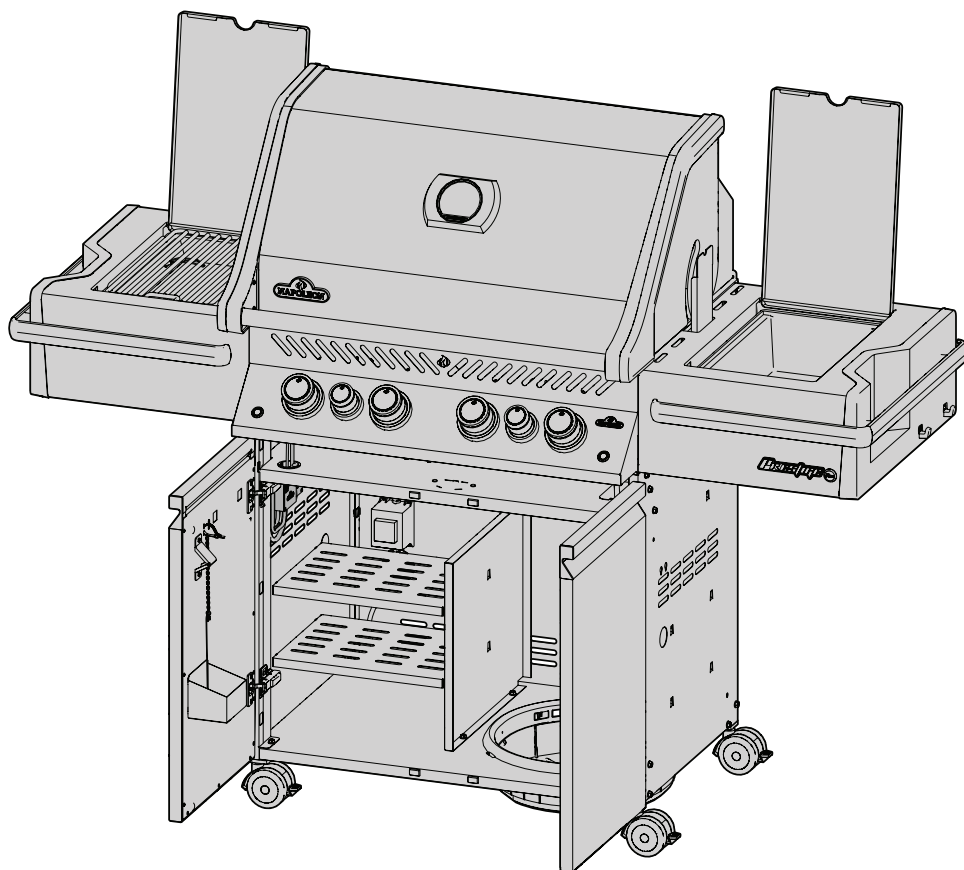

PRO500RSIB-3

PHONE:
+31 345-58-8655

EMAIL:
eu.info@napoleon.com

ONLINE:
www.napoleon.com

NAPOLEON GRILLS EUROPE
De Riemsdijk 22, 4004 LC, Tiel
The Netherlands